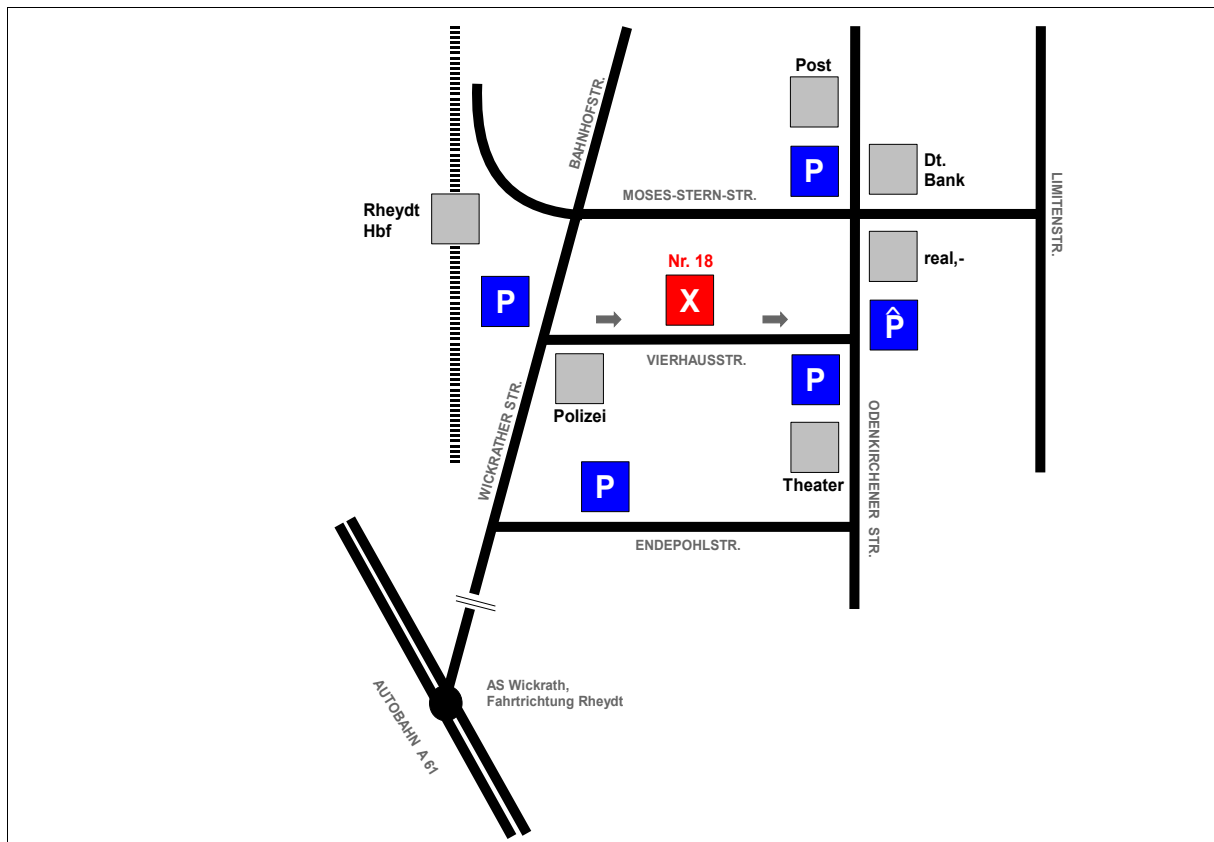

Ihr Weg zu uns

innerhalb der Stadt:

Unsere Kanzleiräume befinden sich im Stadtteil Rheydt am Rand des „Rheydter Rings“ in unmittelbarer Nähe zum Bahnhof, zum **Theater** und zur Polizei.

von Auswärts:

Am schnellsten erreichen Sie uns über die Autobahn **A61**, Ausfahrt Wickrath. Von dort fahren Sie bitte ca. 3 km stadteinwärts in Richtung Rheydt bis zur Polizeiwache, an der rechts die Vierhausstraße abzweigt.

Parken:

In fußläufiger Entfernung zu unserer Kanzlei befinden sich zahlreiche, z.T. kostenfreie Parkmöglichkeiten. In 50 Meter Entfernung befindet sich gegenüber der Einmündung der Vierhausstraße in die Odenkirchener Straße ein großes Parkhaus.

Bitte beachten Sie, dass die Vierhausstraße eine Einbahnstraße ist.

Unsere Kanzleiräume befinden sich im dritten Haus auf der linken Seite.